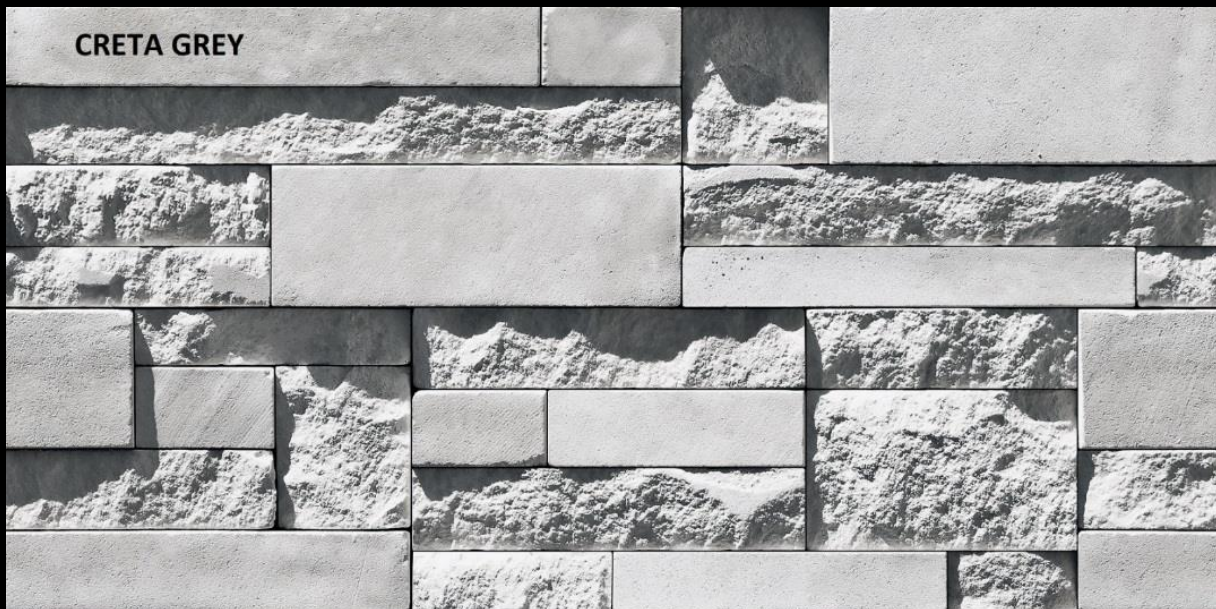

WOODY 5021 MAT 60X60

SILLA 5103 MAT 60X60

WAVES 3099 MAT 60X60

FATADE 30X60

RODOS BROWN

CRETA GREY

SICILIA BROWN

SICILIA GREY